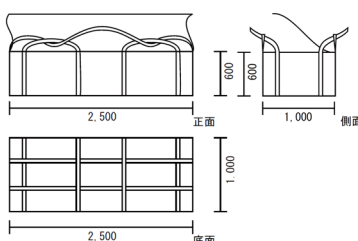

各種梱包材ラインナップ

リレーバッグロングタイプ2000

長尺物（6尺）用

形状 角 2・4点ベルト
 本 体 2,000×1,000×600H
 投 入 2,000×1,000全開フタ式
 排 出 なし
 容 量 1,200リットル
 耐荷重 1,000kg

1200
リットル

販売単位/10袋

¥45,000- (税別)

リレーバッグロングタイプ2500

長尺物（8尺）用

形状 角 2・4点ベルト
 本 体 2,500×1,000×600H
 投 入 2,500×1,000全開フタ式
 排 出 なし
 容 量 1,500リットル
 耐荷重 1,000kg

1500
リットル

販売単位/10袋

¥53,000- (税別)

PEシート150

アスベスト用ポリエチレンシート

- ・リレーバッグ梱包前の1重包装にご使用下さい。
- ・目安：リレーバッグ1袋に対して3mごとにカットした場合約16回使用できます。