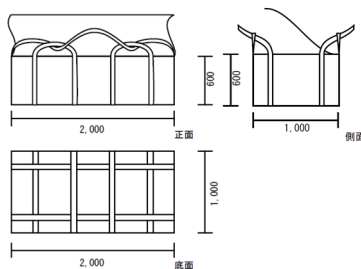

各種梱包材ラインナップ

リレーバッグロングタイプ2000

長尺物（6尺）用

形状 角 2・4点ベルト
 本 体 2,000×1,000×600H
 投 入 2,000×1,000全開フタ式
 排 出 なし
 容 量 1,200リットル
 耐荷重 1,000kg

1200
リットル

販売単位/10袋

¥45,000- (税別)

リレーバッグロングタイプ2500

長尺物（8尺）用

形状 角 2・4点ベルト
 本 体 2,500×1,000×600H
 投 入 2,500×1,000全開フタ式
 排 出 なし
 容 量 1,500リットル
 耐荷重 1,000kg

1500
リットル

販売単位/10袋

¥53,000- (税別)

PEシート150

アスベスト用ポリエチレンシート

- ・リレーバッグ梱包前の1重包装にご使用下さい。
- ・目安：リレーバッグ1袋に対して3mごとにカットした場合約16回使用できます。