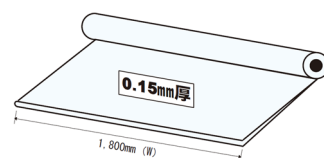

長尺物（8尺）用

形状 角 2・4点ベルト
 本 体 2,500×1,000×600H
 投 入 2,500×1,000全開フタ式
 排 出 なし
 容 量 1,500リットル
 耐荷重 1,000kg

1500
リットル

販売単位/10袋

¥53,000- (税別)

PEシート150

アスベスト用ポリエチレンシート

- ・リレーバッグ梱包前の1重包装にご使用下さい。
- ・目安：リレーバッグ1袋に対して3mごとにカットした場合約16回使用できます。