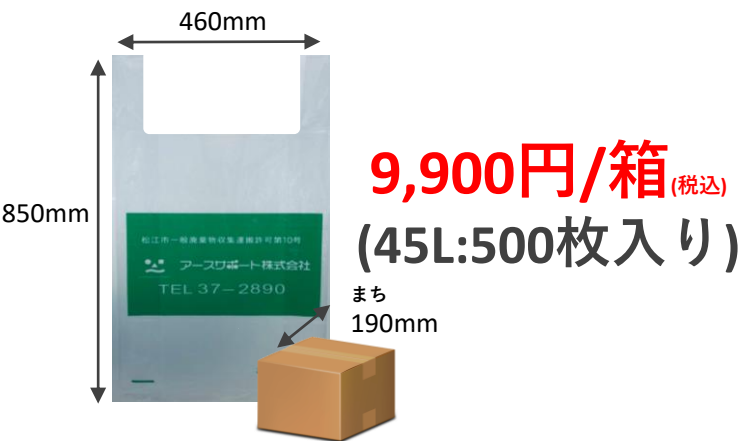

ごみ袋・ダストボックス販売のご案内

松江市指定事業所用ごみ袋【可燃】

松江市指定事業所用ごみ袋【不燃】

その他用ごみ袋【持ち手あり】

透明ごみ袋【持ち手なし】

ダストボックスについて

サンクリーンボックス(内容量:800L)

45ℓのゴミ袋が約16~18袋収納可能なダストボックスです。業界最小のコンパクトサイズ。狭い場所でも設置しやすく、搬送用途も最適。また、追加オプションの「掛け金」は南京錠が取り付けられますので、不法投棄を防止できます。