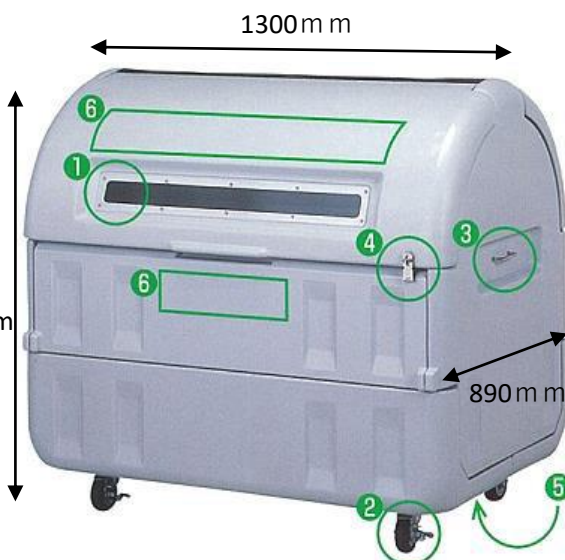

ごみ袋・ダストボックス販売のご案内

松江市指定事業所用ごみ袋【可燃】

松江市指定事業所用ごみ袋【不燃】

その他用ごみ袋【持ち手あり】

透明ごみ袋【持ち手なし】

ダストボックスについて

サンクリーンボックス(内容量:800L)

45ℓのゴミ袋が約16~18袋収納可能なダストボックスです。業界最小のコンパクトサイズ。狭い場所でも設置しやすく、搬送用途も最適。また、追加オプションの「掛け金」は南京錠が取り付けられますので、不法投棄を防止できます。

※追加オプションは別途費用がかかります。

サンクリーンボックスオプション紹介

- ①透明扉 ...回転扉には透明扉が設置可能。扉を閉めた状態でも内部の確認が可能。
- ②キャスター ...100φと150φのどちらかを選択設置可能。
前面2つのキャスターにストッパーを装備。
- ③ハンドル ...キャスターとの併用で移動がスムーズに行えます。
- ④掛け金 ...南京錠などが取り付けられる掛け金。不法投棄を防止します。
- ⑤盗難防止金具 ...勝手に移動されないようにワイヤーなどが掛けられる金具です。
- ⑥ネーム加工 ...上部扉と前面上部にネーム加工が可能です。