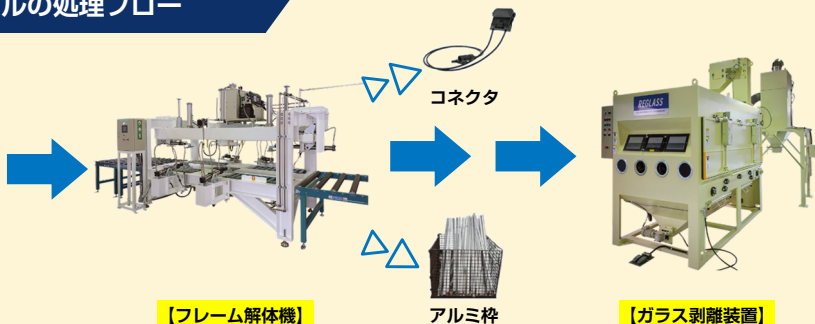

環境省のガイドラインに沿って適正に太陽光パネルを処理・リサイクルします

太陽光パネルリサイクルの処理フロー

太陽光パネル排出

【フレーム解体機】

アルミ枠

【ガラス剥離装置】

ガラスカレット

バックシート

太陽光パネルリサイクル処理施設の概要

【施設稼働】：2024年2月

島根県初の施設!!
鉄粒でガラス剥離方式を採用

【処理能力】

手動式：3,000枚/月
244.5kg/h (8時間稼働)

リサイクル施設地図

問合せQR

アースサポート(株)本社
(島根県松江市八幡町)